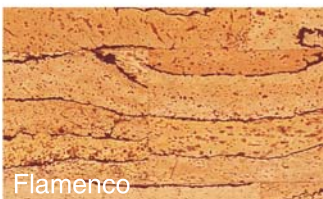

CorkStone

CorkLeather

RealStone

DesingFloor

2011

 **corkstyle**
swiss made

Традиционная и наиболее популярная серия плавающих пробковых полов с натуральными текстурами пробкового шпона.

Использование агломерированной (спрессованной и измельченной) пробки и натуральных шпонов позволило добиться максимальных потребительских свойств, таких как комфорт, красота, уют, тепло- и звукоизоляция.

NaturalCork

Elba

Fantasie

Fantasie Creme

Madeira

Mikado

Flamenco

Nostalgie